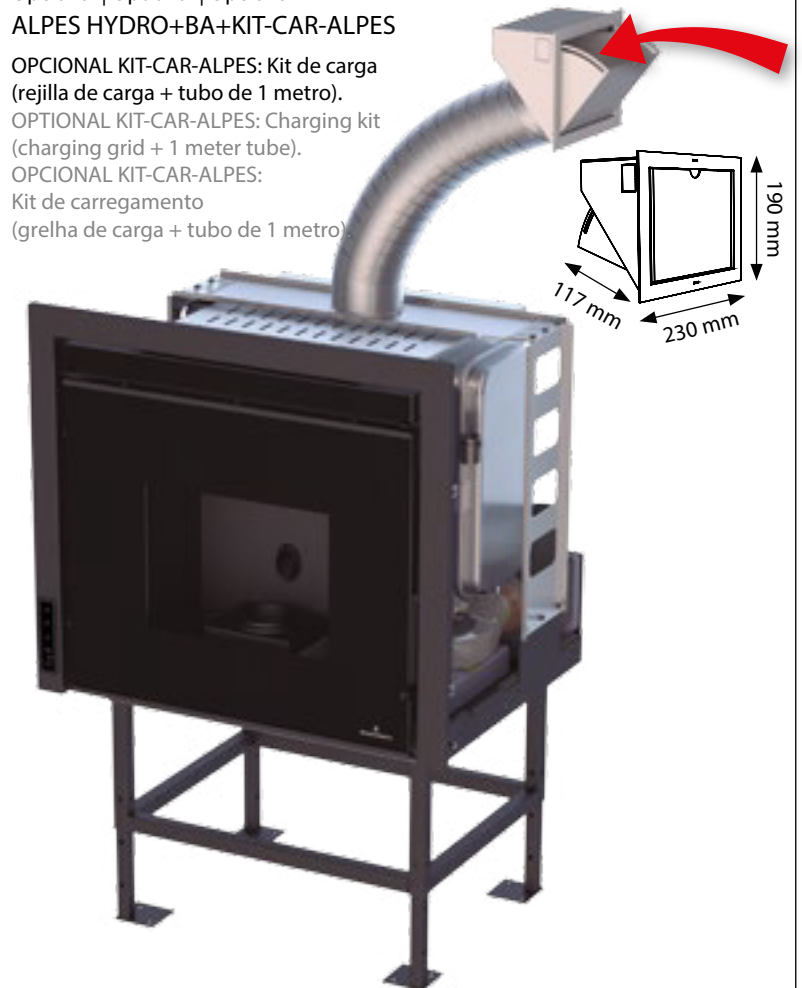

Opcional | Optional | Opcional
ALPES HYDRO+BA+KIT-CAR-ALPES
OPCIONAL KIT-CAR-ALPES: Kit de carga (rejilla de carga + tubo de 1 metro).
OPTIONAL KIT-CAR-ALPES: Charging kit (charging grid + 1 meter tube).
OPCIONAL KIT-CAR-ALPES: Kit de carregamento (grelha de carga + tubo de 1 metro).