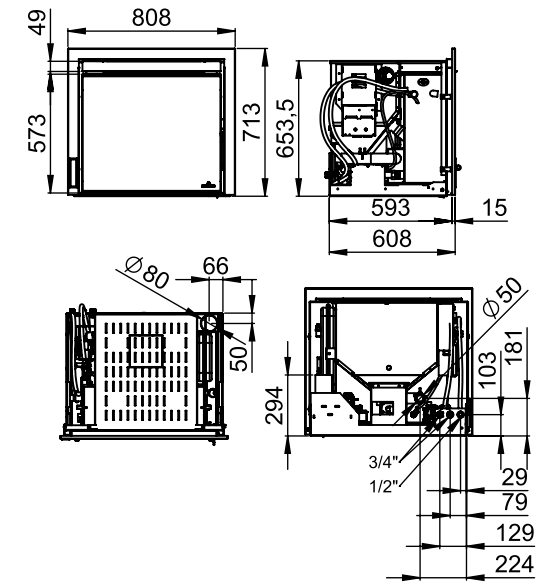

Controle su estufa desde cualquier lugar.
Control your stove from anywhere.
Controle a sua salamandra apartir de qualquer lugar.
REF.: KIT WIFI 1

NUEVA VERSIÓN
NEW VERSION
NOVA VERSÃO

kW Máx 14	bar max 2,5
kW 12,8-5	80
kW ≈ 1,6-1	112
kW 11,2-4,1	
320	
% 92-96	80 mm
3-1,1 kg/h	50 mm
11,3-31 h	Interior metálico Metalic inside
W 70-300 W	Quemador en fundición Cast-iron burner Queimador em fundição
34 kg	144
40/80	S2
8	A VAL-02
bar 1,5	

↑ OPCIONAL: KIT-MARCO4-ALPES Perfil inferior del marco para convertirlo a 4 lados.
OPTIONAL: KIT-MARCO4-ALPES Lower profile of the frame to convert it to 4 sides.
OPCIONAL: KIT-MARCO4-ALPES Perfil inferior da moldura para convertê-lo a 4 lados.