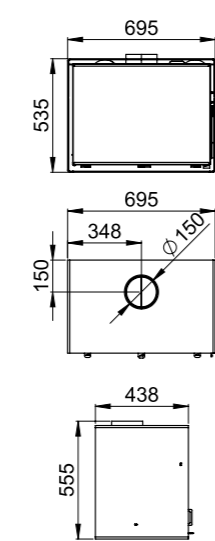

CAIRO-70-BOX +KIT-VER-70BOX (Kit Vermiculita)
+ B-70BOX (Base con patas - Base with feet - Base com pés)

CAIRO-70-BOX +KIT-FIR-70BOX (Kit Firetek)
+ B-70BOX (Base con patas - Base with feet - Base com pés)