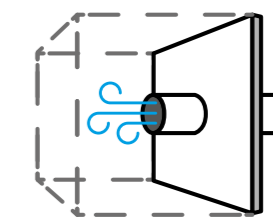

OPCIONAL | OPTIONAL
T-70BOX:
Turbina tangencial de 270 rñh e interruptor de 2 velocidades.
Facilidad de acceso a la turbina desde la cámara de combustión.
Tangential turbine of 270 rñh and two-speed switch.
Ease of access to the turbine from the combustion chamber.
Turbina tangencial de 270 rñh e interruptor de duas velocidades.
Facilidade de acesso à turbina a partir da câmara de combustão.