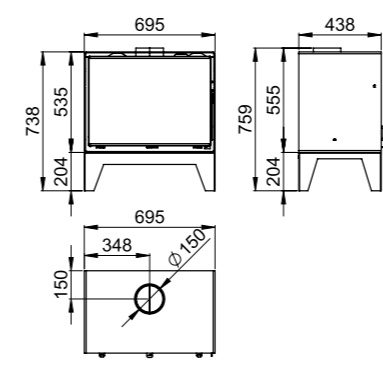

MÚLTIPLES VERSIONES CON UN SOLO MODELO

MULTIPLE VERSIONS WITH A SINGLE MODEL | VÁRIAS VERSÕES COM UM ÚNICO MODELO

OPCIONAL | OPTIONAL

OPCIONAL Leñero 378.
OPTIONAL Woodshed 378.
OPCIONAL Lenheiro 378

OPCIONAL | OPTIONAL
L-70BOX:
Leñero para Cairo-70-Box.
Woodshed for Cairo-70-Box.
Lenheiro para Cairo-70-Box.