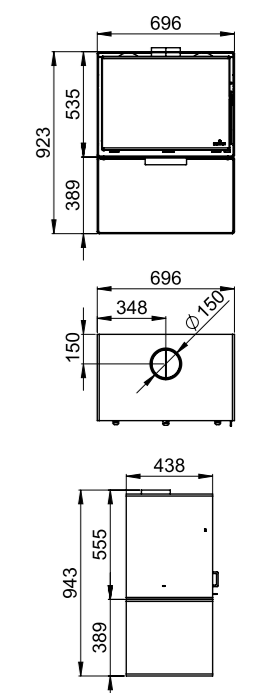

OPCIONAL | OPTIONAL
L-70BOX:
Leñero para Cairo-70-Box.
Woodshed for Cairo-70-Box.
Lenheiro para Cairo-70-Box.