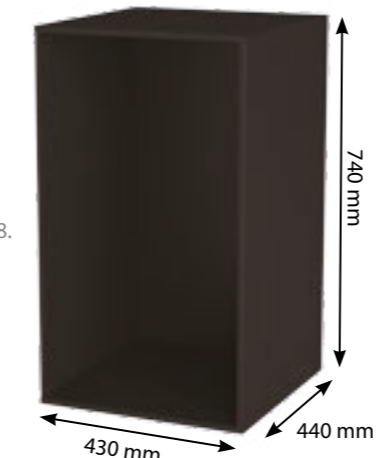

OPCIONAL | OPTIONAL

OPCIONAL Leñero 378.
OPTIONAL Woodshed 378.
OPCIONAL Lenheiro 378

430 mm   440 mm   740 mm