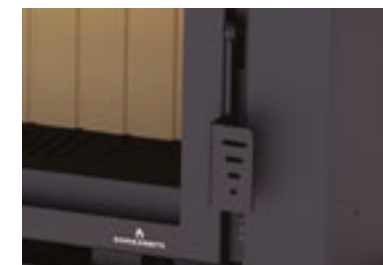

Dos ventiladores de 160 m³/h y consumo eléctrico 20W x 2 (220 V).
Interruptor de 2 velocidades más termostato.
Puerta elaborada en fundición y acabado en pintura anticorrosiva de 650°C y cristal vitrocerámico resistente a 750°C.
Interior en vermiculita.
Parrilla en fundición extraíble para facilitar la limpieza.
Maneta en acero con acabado en pintura anticorrosiva.
Salidas de canalización micro-perforadas y collarines de canalización incluidos.
Regulación de aire primario.
Incluye de regalo guante y spray de pintura.

Two fans of 160 m³/h and power consumption of 20W x 2 (220V).
Two-speed switch and thermostat.
Cast iron door, finished in heat resistant paint resistant to 650°C and vitro ceramic glass resistant to 750°C.
Vermiculite interior.
Removable cast iron grill for easy cleaning.
Steel handle finished in heat resistant paint.
Perforated canalization outlets and canalization collars included.
Regulation of primary combustion air.
Free glove and spray paint.

Dois ventiladores de 160 m³/h com consumo eléctrico de 20W x 2 (220v).
Interruptor de duas velocidades e termostato.
Porta construída em fundição, pintado com tinta anticorrosiva resistente a 650°C e vidro vitroceramico resistente a 750°C.
Interior em vermiculite.
Grelha em fundição extraível para fácil limpeza.
Puxador em aço com acabamento pintado.
Saídas canalizáveis pré-perfuradas e golas incluídas.
Regulação do ar de combustão primário
Inclui luva e spray de pintura.

- kW** Máx 16
- kW** 14-4
- m³** 350
- %** 80
- flame** 4,2
- flue** 120Ø (2)
- fan** 2x160 m³/h
- kg** 92
- key** 79
- box** 725x282x320

FLORIDA-P

Maneta con sistema de cierre patentado por Bronpi. Siempre el ajuste perfecto.
Handle with locking system patented by Bronpi. Always the perfect fit.
Puxador com sistema de bloqueio patentado pela BRONPI. O acabamento sempre perfeito.