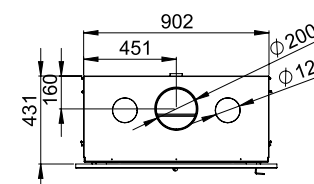

- kW** Máx 16
- kW** 14-4
- m³** 350
- %** 80
- flame** 4,2
- flue** 120Ø (2)
- fan** 2x160 m³/h
- kg** 92
- key** 79
- box** 725x282x320

FLORIDA-P

Maneta con sistema de cierre patentado por Bronpi. Siempre el ajuste perfecto.
Handle with locking system patented by Bronpi. Always the perfect fit.
Puxador com sistema de bloqueio patentado pela BRONPI. O acabamento sempre perfeito.