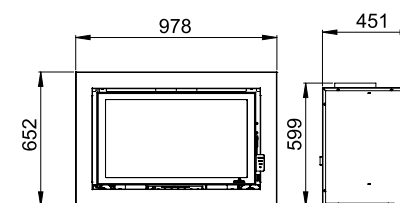

- kW** Máx 16
- kW** 14-4
- m³** 350
- %** 80
- flame** 4,2
- flue** 120Ø (2)
- fan** 2x160 m³/h
- kg** 92
- key** 79
- box** 725x282x320

FLORIDA-P

Maneta con sistema de cierre patentado por Bronpi. Siempre el ajuste perfecto.
Handle with locking system patented by Bronpi. Always the perfect fit.
Puxador com sistema de bloqueio patentado pela BRONPI. O acabamento sempre perfeito.