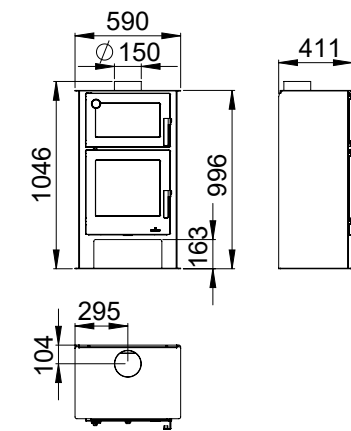

- kW** Máx 12
- kW** 9-4,5
- m²** 225
- %** 82
- kg** 106
- 47
- 400x295x328
- 400x215x340

Cajón cenicero extraíble para facilitar la limpieza.
Removable ash pan for easy cleaning.
Gaveta de cinzas extraível para fácil limpeza.

Detalle maneta en inox
Stainless steel handle detail
Detalhe puxador em aço inoxidável

Parrilla de asados desmontable y giratoria de 280x250 mm.
Removable and rotating roasting grill of 280x250 mm.
Grelha de assado extraível e giratória com 280x250 mm.