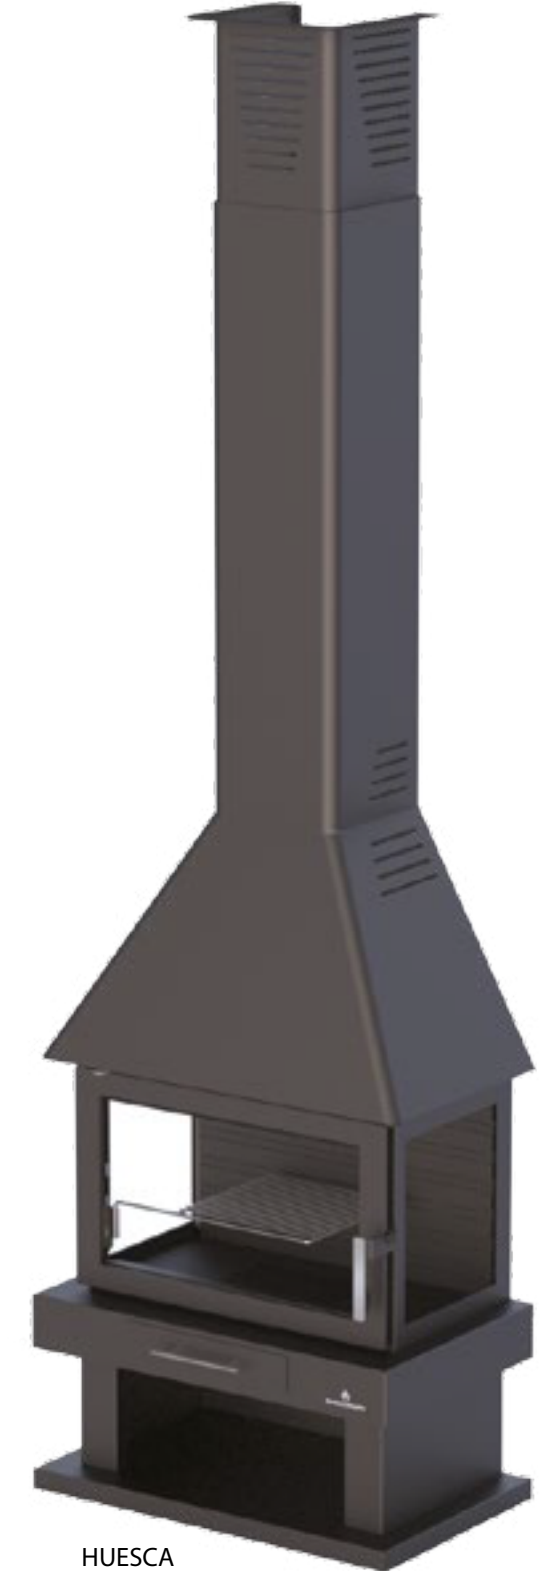

HUESCA

Leñero ref. 371

Elaborado en acero, acabado epintura anticalórica de 650°C.
 Interior en vermiculita lacada en gris.
 Puerta elaborada en fundición con cristal vitrocerámico resistente a 750°C.
 Parrilla en fundición extraíble para facilitar la limpieza.
 Cajón cenicero extraíble para facilitar la limpieza.
 Regulación del aire de combustión primario y secundario.
 Embellecedor regulable en altura (2400-2900 mm).
 Incluye de regalo guante y spray de pintura.

Made of steel and finished in heat resistant paint resistant to 650°C.
 Interior in vermiculite lacquered in gray.
 Cast iron door with vitro ceramic glass resistant to 750°C.
 Removable cast iron grill for easy cleaning.
 Removable ash pan for easy cleaning.
 Regulation of primary and secondary combustion air.
 Height-adjustable flue cover (2400-2900 mm).
 Free glove and spray paint.

Construída em aço, e pintado com tinta anticalórica resistente a 650°C.
 Interior em vermiculita lacada cinzento.
 Porta construída em fundição com vidro vitroceramico resistente a 750°C.
 Grelha em fundição extraível para fácil limpeza.
 Gaveta de cinzas extraível para fácil limpeza.
 Regulação de ar de combustão primário e secundário.
 Embelezador regulável em altura (2400-2900 mm).
 Inclui luva e spray de pintura.

HUESCA

Detalle maneta en inox
 Stainless steel handle detail
 Detalhe puxador em aço inoxidável

Incluye parrilla de asados desmontable de 300x300 mm y regulable en varias alturas.
 Removable and height-adjustable rotating grill of 300x300 mm.
 Grelha de assados extraível e giratória regulável em altura de 300x300 mm.