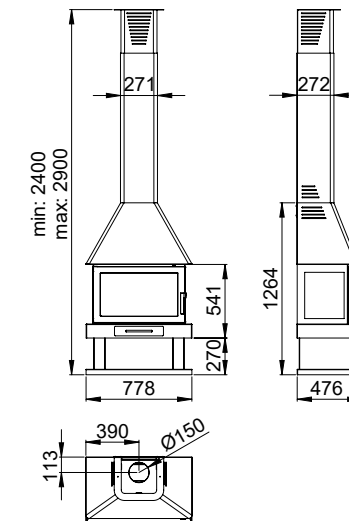

HUESCA

Leñero ref. 371

Elaborado en acero, acabado epintura anticalórica de 650°C.
 Interior en vermiculita lacada en gris.
 Puerta elaborada en fundición con cristal vitrocerámico resistente a 750°C.
 Parrilla en fundición extraíble para facilitar la limpieza.
 Cajón cenicero extraíble para facilitar la limpieza.
 Regulación del aire de combustión primario y secundario.
 Embellecedor regulable en altura (2400-2900 mm).
 Incluye de regalo guante y spray de pintura.

Made of steel and finished in heat resistant paint resistant to 650°C.
 Interior in vermiculite lacquered in gray.
 Cast iron door with vitro ceramic glass resistant to 750°C.
 Removable cast iron grill for easy cleaning.
 Removable ash pan for easy cleaning.
 Regulation of primary and secondary combustion air.
 Height-adjustable flue cover (2400-2900 mm).
 Free glove and spray paint.

- kW** Máx 13
- kW** 11-4,2
- m³** 275
- %** 81
- kg** 106
- kg** 64
- mm** 608x313x303

Embelezadores a medida bajo presupuesto.
 Build-to-order flue cover.
 Embelezadores por medida mediante orçamento.

HUESCA

Detalle maneta en inox
 Stainless steel handle detail
 Detalhe puxador em aço inoxidável

Incluye parrilla de asados desmontable de 300x300 mm y regulable en varias alturas.
 Removable and height-adjustable rotating grill of 300x300 mm.
 Grelha de assados extraível e giratória regulável em altura de 300x300 mm.