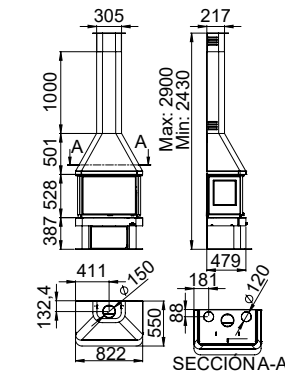

LISBOA-3C VISION
Versión con puerta en cristal serigrafado negro.
Version with black silkscreened glass door.
Versão com porta de vidro serigrafado preto.

Incluye turbina de 290 m³/h y consumo eléctrico 35W (220 V).
Elaborado en acero, acabado epintura anticalórica de 650°C.
Interior en fundición de alta resistencia.
Puerta elaborada en fundición con cristal vitrocerámico resistente a 750°C.
Parrilla en fundición extraíble para facilitar la limpieza.
Cajón cenicero extraíble para facilitar la limpieza.
Salidas de canalización micro-perforadas y collarines de canalización incluidos.
Interruptor de 2 velocidades.
Regulación del aire de combustión primario y secundario.
Embellecedor regulable en altura (2430-2900 mm).
Incluye de regalo guante y spray de pintura.

Turbine de 290 m³/h and power consumption of 35W (220 V).
Made of steel and finished in heat resistant paint resistant to 650°C.
High strength cast-iron interior.
Cast iron door with vitro ceramic glass resistant to 750°C.
Removable cast iron grill for easy cleaning.
Removable ash pan for easy cleaning.
Perforated canalization outlets and canalization collars included.
Regulation of primary and secondary combustion air.
Two-speed switch.
Height-adjustable flue cover (2400-2900 mm).
Free glove and spray paint.

Turbina de 290 m³/h com consumo electrico de 35W (220v).
Construida em aço, e pintado com tinta anticalórica resistente a 650°C.
Interior em fundição de alta resistência.
Porta construida em fundição com vidro vitroceramico resistente a 750°C.
Grelha em fundição extraível para fácil limpeza.
Gaveta de cinzas extraível para fácil limpeza.
Saidas canalizáveis pré-perfuradas e golas incluidas.
Interruptor de duas velocidades.
Regulação de ar de combustão primário e secundário.
Embelezador regulável em altura (2400-2900 mm).
Inclui luva e spray de pintura.