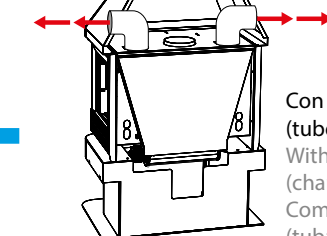

Con posibilidad de convertir en canalizable (tubería de canalización no incluida)
With possibility of converting into ductable (channeling pipe not included)
Com possibilidade de converter em canalizável (tubagem de canalização não incluida)