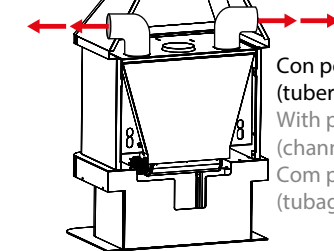

Con posibilidad de convertir en canalizable (tubería de canalización no incluida)
With possibility of converting into ductable (channeling pipe not included)
Com possibilidade de converter em canalizável (tubagem de canalização não incluida)