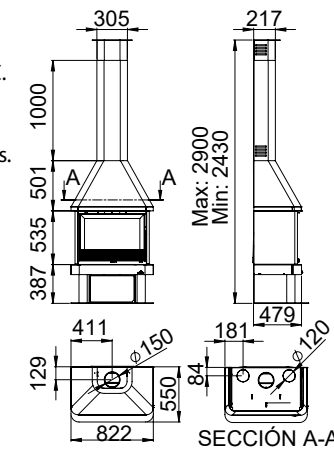

SILENCIOSA
NOISELESS
SILENCIOSA

POSIBILIDAD DE DESCONEJÓN DE LA TURBINA.
POSSIBILITY OF TURNING OFF THE TURBINE.
POSSIBILIDADE DE DESCONEJÓN DA TURBINA.

LISBOA

Incluye turbina de 290 m³/h y consumo eléctrico 35W (220 V).
Elaborado en acero, acabado epintura anticalórica de 650°C.
Interior en fundición de alta resistencia.
Puerta elaborada en fundición con cristal vitrocerámico resistente a 750°C.
Parrilla en fundición extraíble para facilitar la limpieza.
Cajón cenicero extraíble para facilitar la limpieza.
Salidas de canalización micro-perforadas y collarines de canalización incluidos.
Interruptor de 2 velocidades.
Regulación del aire de combustión primario y secundario.
Embellecedor regulable en altura (2430-2900 mm).
Incluye de regalo guante y spray de pintura.

Turbine of 290 m³/h and power consumption of 35W (220 V).
Made of steel and finished in heat resistant paint resistant to 650°C.
High strength cast-iron interior.
Cast iron door with vitro ceramic glass resistant to 750°C.
Removable cast iron grill for easy cleaning.
Removable ash pan for easy cleaning.
Two-speed switch.
Regulation of primary and secondary combustion air.
Perforated canalization outlets and canalization collars included.
Height-adjustable flue cover (2400-2900 mm).
Free glove and spray paint.

Turbina de 290 m³/h com consumo electrico de 35W (220v).
Construida em aço, e pintado com tinta anticalórica resistente a 650°C.
Interior em fundição de alta resistência.
Porta construida em fundição com vidro vitroceramico resistente a 750°C.
Grelha em fundição extraível para fácil limpeza.
Gaveta de cinzas extraível para fácil limpeza.
Saidas canalizáveis pré-perfuradas e golas incluidas.
Interruptor de duas velocidades.
Regulação de ar de combustão primário e secundário.
Embelezador regulável em altura (2400-2900 mm).
Inclui luva e spray de pintura.