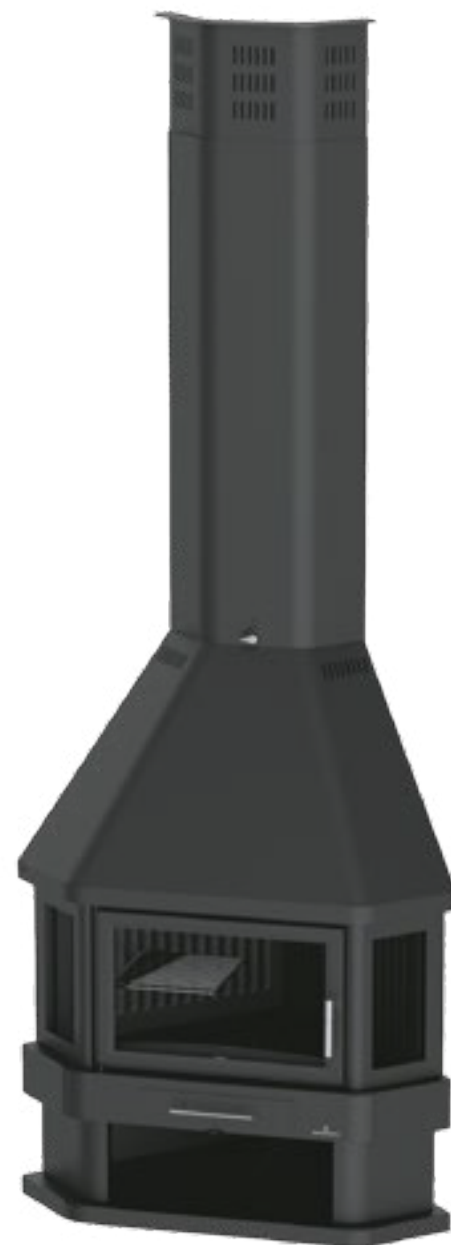

Elaborada en acero y acabado en pintura anticalórica de 650°C.
Interior en placas de fundición.
Puerta elaborada en fundición con cristal vitrocerámico resistente a 750°C.
Parrilla en fundición extraíble para facilitar la limpieza.
Maneta tipo manos frías en acero inoxidable acabado satinado.
Embelcedor regulable en altura (2400 – 2900 mm).
Doble campana.
Regulación del aire de combustión primario y secundario.
Incluye de regalo guante y spray de pintura.

Made of steel and finished in heat resistant paint resistant to 650°C.
Cast iron plates interior.
Cast iron door with vitro ceramic glass resistant to 750°C.
Removable cast iron grill for easy cleaning.
Cold hands handles made of stainless steel with satin finish.
Height-adjustable flue cover (2400 - 2900 mm).
Double hood.
Regulation of primary and secondary combustion air.
Free glove and spray paint.

Construída em aço, e pintado com tinta anticalórica resistente a 650°C.
Interior em placas de fundição.
Porta construída em fundição, com vidro vitroceramico resistente a 750°C.
Grelha em fundição extraível para fácil limpeza.
Puxador tipo mão fria em aço inoxidável com acabamento acetinado.
Embelezador regulável em altura (2400 - 2900 mm).
Dupla campanula.
Regulação do ar de combustão primário e secundário.
Inclui luva e spray de pintura.

Parrilla de asados desmontable y giratoria de 280x250 mm.
Removable and rotating roasting grill of 280x250 mm.
Grelha de assadoextraível e giratória com 280x250 mm.

Cajón cenicero extraíble para facilitar la limpieza.
Removable ash pan for easy cleaning.
Gaveta de cinzas extraível para fácil limpeza.