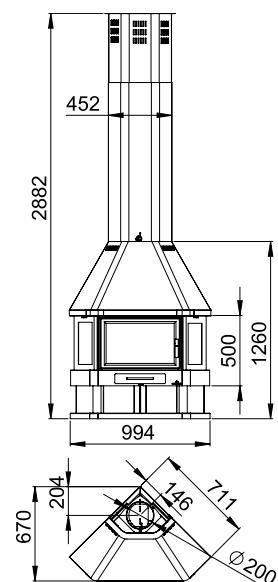

Elaborada en acero y acabado en pintura anticalórica de 650°C.
Interior en placas de fundición.
Puerta elaborada en fundición con cristal vitrocerámico resistente a 750°C.
Parrilla en fundición extraíble para facilitar la limpieza.
Maneta tipo manos frías en acero inoxidable acabado satinado.
Embelcedor regulable en altura (2400 – 2900 mm).
Doble campana.
Regulación del aire de combustión primario y secundario.
Incluye de regalo guante y spray de pintura.

Construída em aço, e pintado com tinta anticalórica resistente a 650°C.
Interior em placas de fundição.
Porta construída em fundição, com vidro vitroceramico resistente a 750°C.
Grelha em fundição extraível para fácil limpeza.
Puxador tipo mão fria em aço inoxidável com acabamento acetinado.
Embelezador regulável em altura (2400 - 2900 mm).
Dupla campanula.
Regulação do ar de combustão primário e secundário.
Inclui luva e spray de pintura.

Parrilla de asados desmontable y giratoria de 280x250 mm.
Removable and rotating roasting grill of 280x250 mm.
Grelha de assadoextraível e giratória com 280x250 mm.

Cajón cenicero extraíble para facilitar la limpieza.
Removable ash pan for easy cleaning.
Gaveta de cinzas extraível para fácil limpeza.

Válvula cortatiros regulable.
Adjustable draft diverter valve.
Registo de fumos regulável.

- kW** Máx 18
- kW** 14-6
- m³** 350
- %** 77
- kg** 145
- kg** 60
- mm** 538x310x510

Embelcedores a medida bajo presupuesto.
Build-to-order flue cover.
Embelezadores por medida mediante orçamento.