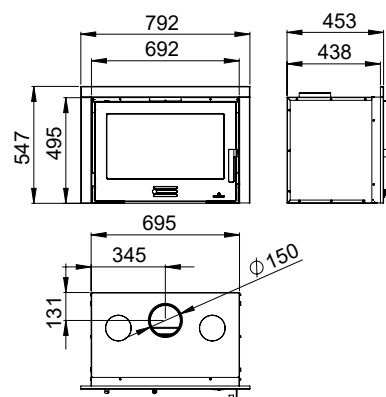

- kW** Máx 16
- kW** 13-4
- m³** 325
- %** 80
- 3,8**
- 120Ø (2)**
- 2x160 m³/h**
- kg** 85
- 60**
- 585x250x304**

OPCIONAL: KIT-MARCO4 Perfil inferior del marco para convertirlo a 4 lados
OPTIONAL: KIT-MARCO4 Lower profile of the frame to convert it to 4 sides
OPCIONAL: KIT-MARCO4 Perfil inferior da moldura para convertê-lo a 4 lados

Detalle maneta en inox
Stainless steel handle detail
Detalhe puxador em aço inoxidável

Parrilla de asados desmontable y giratoria de 280x250 mm.
Removable and rotating roasting grill of 280x250 mm.
Grelha de assado extraível e giratória com 280x250 mm.