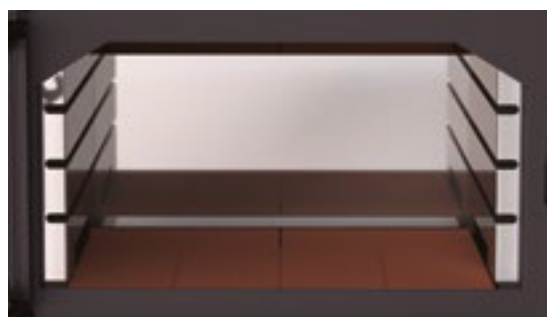

Elaborada en acero y acabado en pintura anticorrosiva de 650°C.
Puertas elaboradas en fundición con cristal vitrocerámico resistente a 750°C.
Parrilla en fundición extraíble para facilitar la limpieza.
Interior en vermiculita.
Manetas en acero inoxidable acabado satinado.
Regulación del aire de combustión primario.
Incluye de regalo guante y spray de pintura.

Made of steel and finished in heat resistant paint resistant to 650°C.
Cast iron doors with vitro ceramic glass resistant to 750°C.
Removable cast iron grill for easy cleaning.
Vermiculite interior.
Satin finish handles made of stainless steel.
Regulation of primary combustion air.
Free glove y spray paint.

Construída em aço, e pintado com tinta anticorrosiva resistente a 650°C.
Portas construídas em fundição, com vidro vitroceramico resistente a 750°C.
Grelha em fundição extraível para fácil limpeza.
Interior em vermiculite.
Puxadores em aço inoxidável com acabamento acetinado.
Regulação do ar de combustão primário.
Inclui luva e spray de pintura.

Horno con ladrillo refractario y bandeja de acero inoxidable de 480x400x60 mm.
Oven with firebrick and stainless steel tray of 480x400x60 mm.
Forno com tijolos refractários e bandeja em aço inoxidável com 480x400x60 mm.