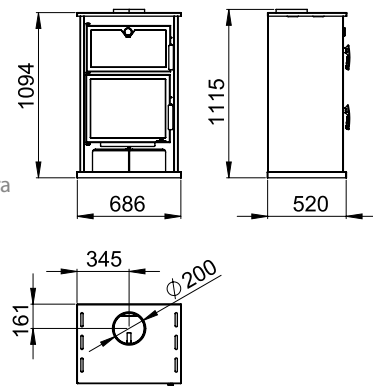

Horno con ladrillo refractario y bandeja de acero inoxidable de 480x400x60 mm.
Oven with firebrick and stainless steel tray of 480x400x60 mm.
Forno com tijolos refractários e bandeja em aço inoxidável com 480x400x60 mm.

Horno con termómetro de 500°C para controlar la temperatura.
Oven with thermometer of 500°C for controlling the temperature.
Forno com termómetro até 500°C para controle da temperatura.

- kW** Máx 16
- kW** 14-5,5
- m³** 350
- %** 85
- kg** 140
- 55
- 504x239x393
- 504x260x393