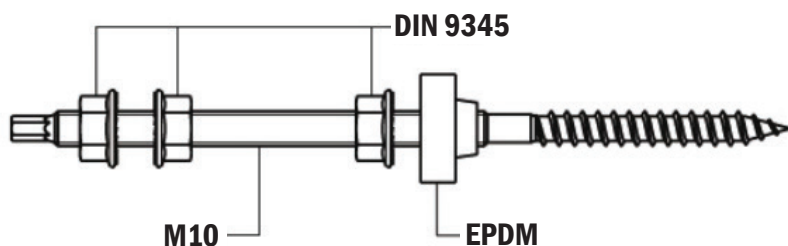

CONJUNTO ESPÁRRAGO SOLAR EN INOX A2

Características

Longitud	M10	M12
180	A2	A2
200	A2	A2
250	A2	A2
300	A2	A2

Todas las medidas en mm.